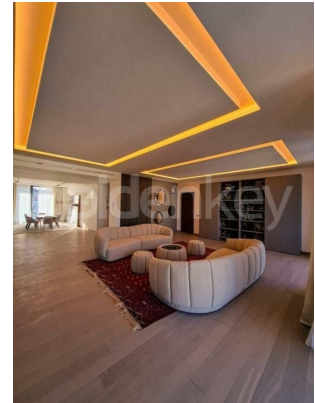

KISELEFF - Parcul Kiseleff
Apartament cu 5 camere in complex rezidential

6,500 € / lună

INFORMATII GENERALE

- 5 camere
- nivel: 2 / 1S+P+2E
- an constructie: 2021

SUPRAFETE

- construiti: mp
- utili: 241 mp

CONTINE

- 4 dormitoare
- 5 bai

Dotari

bucătărie mobilată, bucătărie utilată, aer condiționat, aragaz, bideu, cabină de duș, cadă, dressing, frigider, hotă, mașină spălat rufe, mașină spălat vase, tv, mobilat complet, mobilat lux, centrală imobil, încălzire prin pardoseală

Detalii proprietate

Acest apartament luminos cu 5 camere este situat in zona Kiseleff, intr-un complex rezidential cu paza permanenta, la etajul 2 al unui imobil S+P+2 finalizat in 2021. Are o suprafata totala de 370mp, 241mp utili si 67mp terase. Este compus din zona de living cu suprafete mari vitrate si acces catre terasa, bucatarie moderna complet echipata, grup sanitar si loc de depozitare, 4 dormitoare matrimoniale cu bai proprii. Include 2 locuri de parcare in garajul subteran. Are avantajul de a se afla la mica distanta de facilitatile zonei (piata, restaurante, parcuri, clinici particulare), de statia de metrou Aviatorilor, Piata Charles de Gaulle si la 10 minute de condus de centrul orasului.