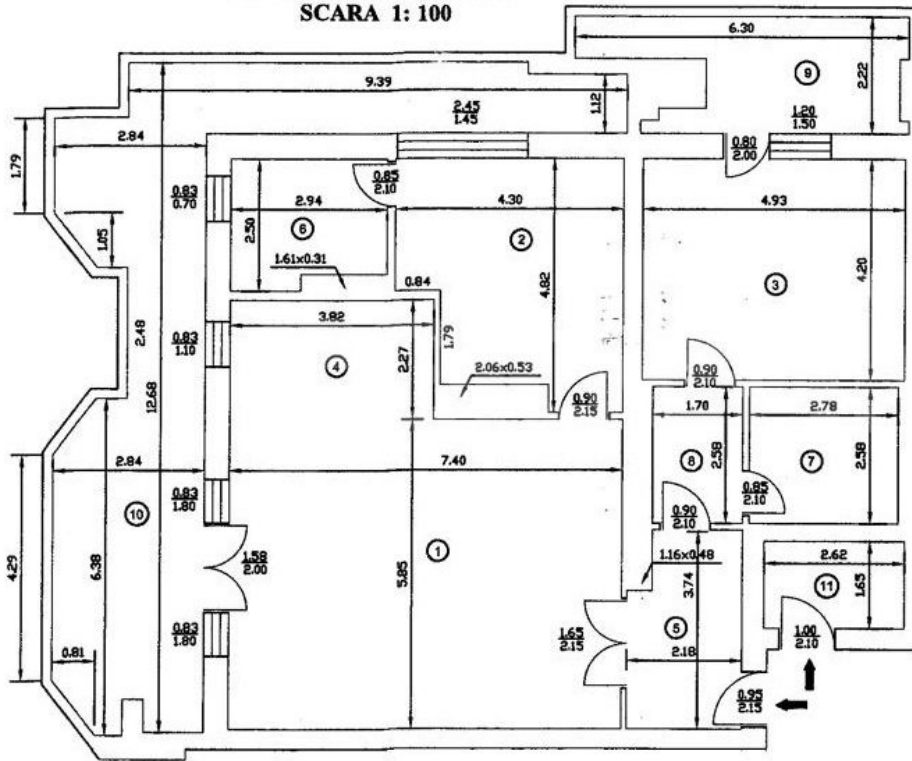

- 2 dormitoare
- 2 bai

📦 Dotari

bucătărie mobilată, bucătărie utilată, apometre, contor căldură, contor electric, contor gaz, aer condiționat, aragaz, cabină de duș, cadă, dressing, frigider, hotă, mașină spălat rufe, mașină spălat vase, mobilat parțial, calorifere, centrală imobil

📄 Detalii proprietate

La cativa pasi de Le Club - Satul Francez si Parcul Herastrau, acest apartament penthouse se afla la etajul 5 al unui imobil S+P+6 finalizat in 2007. Beneficiaza de vedere libera, panoramica peste intreaga zona si catre parc. Suprafata totala este de 191mp din care 117mp utili plus 51mp terase si boxa de 5mp langa intrarea in apartament. Zona de zi este generoasa, livingul si bucataria au impreuna 52mp. Zona de noapte are dormitor matrimonial cu baie en-suite si dormitor secundar cu baie cu dus. Toate camere au acces catre terasa care inconjoara apartamentul pe 2 laturi. La subsol are 2 locuri de parcare care se vand separat cu 25.000 euro fiecare.

➔ <https://www.goldenkey.ro/anunt-apartament-tip-penthouse-cu-3-camere-vedere-panorami-a-190mpc-cp2879428>

**RELEVU APARTAMENT
SCARA 1: 100**

Nr. cadastral al terenului	Suprafata
	116, 43 mp (suprafata utila)
	171, 47 mp (suprafata totala)
Carta Funciara colectiva nr.	
Cod unitate individuala	