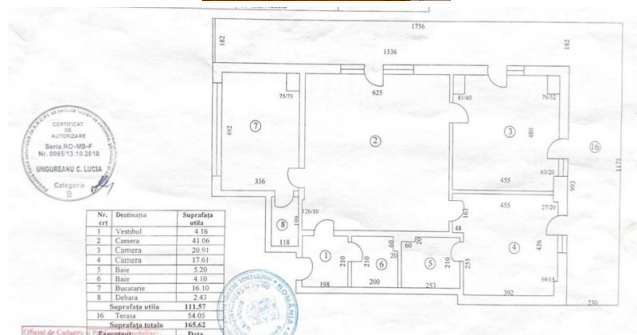

**HERASTRAU - Apartament nou 3 camere  
2 bai**

**1,400 € / lună**

**INFORMATII GENERALE**

- 3 camere
- nivel: 6 / 1S+P+7E
- an constructie: 2019

**SUPRAFETE**

- construiti: 165 mp
- utili: 112 mp

**CONTINE**

**Detalii proprietate**

Amplasat langa Parcul Herastrau, acest apartament cu 3 camere se afla la etajul 6 al unui imobil S+P+7 finalizat in 2019. Are o suprafata construita de 165mp dintre care 112mp sunt utili si 55mp terasa. Este compus din zona de living, bucatarie serparata, dormitor matrimonial cu baie proprie, dormitor secundar si baie pe hol. Toate camerele au iesire pe terasa. Include 1 loc de parcare exterior. Datorita facilitatilor din zona acest apartament este ideal pentru rezidenta.