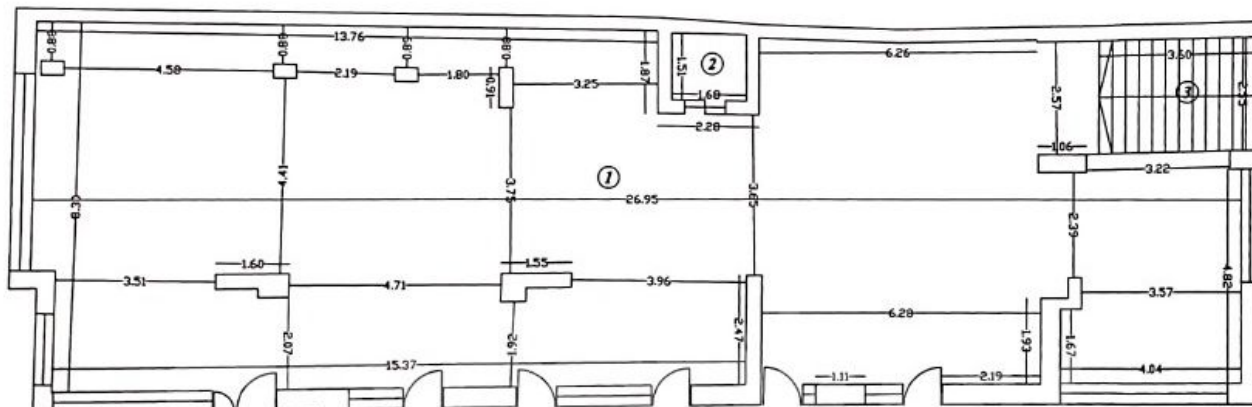

### Detalii proprietate

Amplasat in zona Dorobanti, langa Piata Floreasca, acest spatiu comercial se afla la demisolul unui imobil D+P+4 finalizat in 2024. Are o suprafata totala de 238mp dintre care 199mp utili. Este compus din spatiu deschis si 2 grupuri sanitare, această configurație versatilă permite amenajarea optimă, indiferent de specificul activității. Pe lângă intrarea principală, spațiul dispune de o ieșire separată. Avand in vedere zona cu trafic pietonal intens, banci, Mega Image, farmacii, restaurante si cafenele, este pretabil pentru orice fel de activitate.

<https://www.goldenkey.ro/anunt-208mp-spatiu-comercial-langa-piata-floreasca-cp2822305>

**RECAPITULATIE**

Numar incapere	Denumire incapere	Suprafata (mp)
1	Spatiu comercial	196.4
2	Spatiu depozitare	2.5
Suprafata utila		198.9
3	Scari	9.2
Suprafata totala		208.1
Georgescu Claudiu Octavian		Aprilie 2024
Receptionat		Data:.....